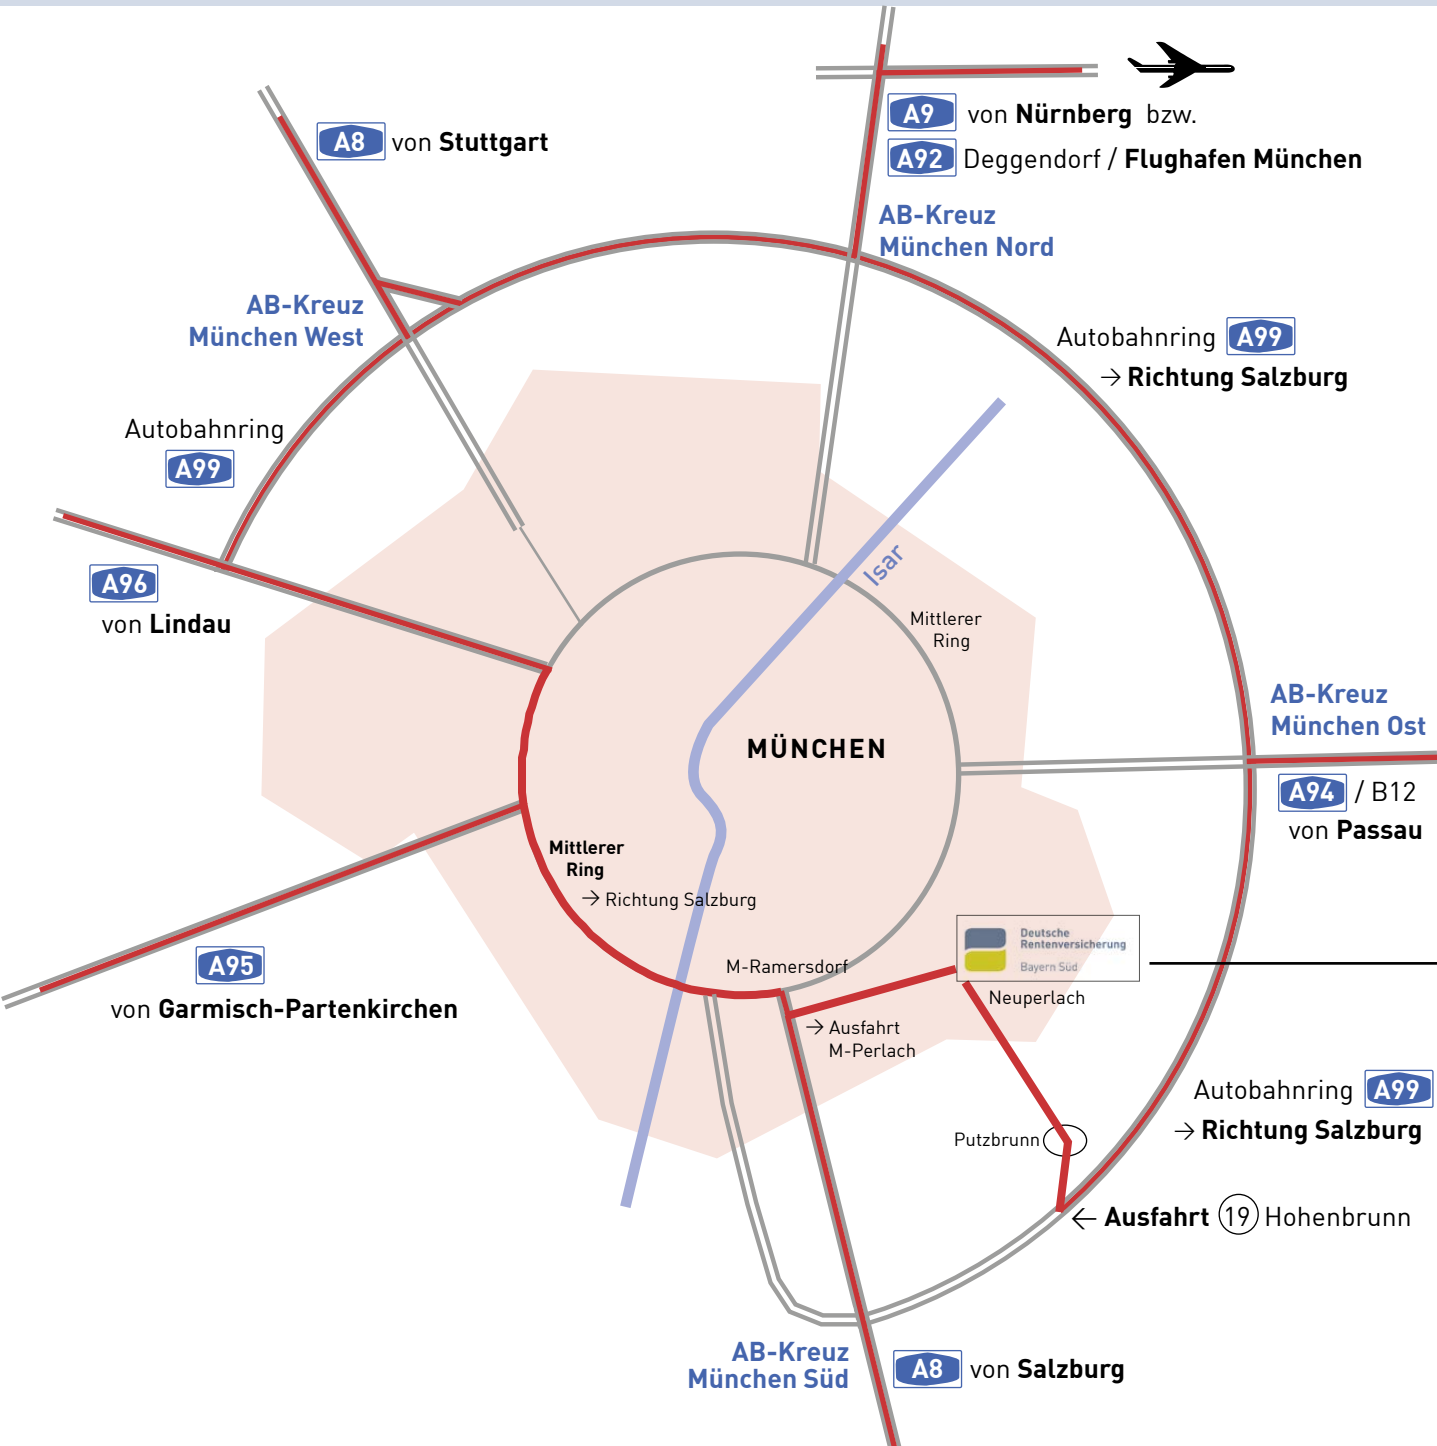

P

Ihr Weg zu uns mit öffentlichen Verkehrsmitteln

- **Anfahrt über A8 - Salzburg**
bis zur Ausfahrt M-Perlach, weiter auf der Ständler Straße bis Abfahrt Neuperlach Zentrum.
- **Anfahrt über A95 - Garmisch-Partenkirchen**
am Autobahnende rechts auf den Mittleren Ring Ost – Richtung Messe – (Achtung: nach dem Candid-Tunnel rechts dem Mittleren Ring folgen!) bis zur Autobahnauffahrt A8 Salzburg (München-Ramersdorf). In die Autobahn einfahren, gleich erste Abfahrt M-Perlach auf die Ständler Straße bis Abfahrt Neuperlach Zentrum.
- **Anfahrt über A96 - Lindau**
am Autobahnende rechts auf den Mittleren Ring Ost – Richtung Messe – (Achtung: nach dem Candid-Tunnel rechts dem Mittleren Ring folgen!) bis zur Autobahnauffahrt A8 Salzburg (München-Ramersdorf). In die Autobahn einfahren, gleich erste Abfahrt M-Perlach auf die Ständler Straße bis Abfahrt Neuperlach Zentrum.
- **Hauptbahnhof oder Ostbahnhof München**
U-Bahn Linie 5 (U5) Neuperlach Süd bis Neuperlach Zentrum
- **Flughafen München (Franz-Josef-Strauß)**
S-Bahn Linie 8 (S 8) bis Ostbahnhof oder Linie 1 (S 1) bis Hauptbahnhof, dann U-Bahn Linie 5 (U5) Neuperlach Süd bis Neuperlach Zentrum

Anfahrtshinweise zur Deutschen Rentenversicherung Bayern Süd

- Ihr Weg zu uns nach München mit dem Pkw
- Ihr Weg zu uns nach München mit öffentlichen Verkehrsmitteln

Wir freuen uns auf Ihren Besuch.

Anfahrt über die A9 - Nürnberg

→ **Ausfahrt (19) Hohenbrunn (s.u.)**

Anfahrt über die A8 - Stuttgart

bis Autobahnkreuz München-Eschenried, weiter Richtung Salzburg auf die A99 bis

→ **über die A96 - Lindau (s. Rückseite)**

oder → **Ausfahrt (19) Hohenbrunn (s.u.)**

Anfahrt über die B12/A94 - Passau

bis zum Autobahnkreuz München Ost, weiter auf die A99 Richtung Salzburg bis

→ **Ausfahrt (19) Hohenbrunn**

Ausfahrt Hohenbrunn

auf die B471 rechts Richtung Putzbrunn, am Kreisverkehr links abbiegen Richtung M-Perlach. Auf der Putzbrunner Straße bis zur Thomas-Dehler-Straße.