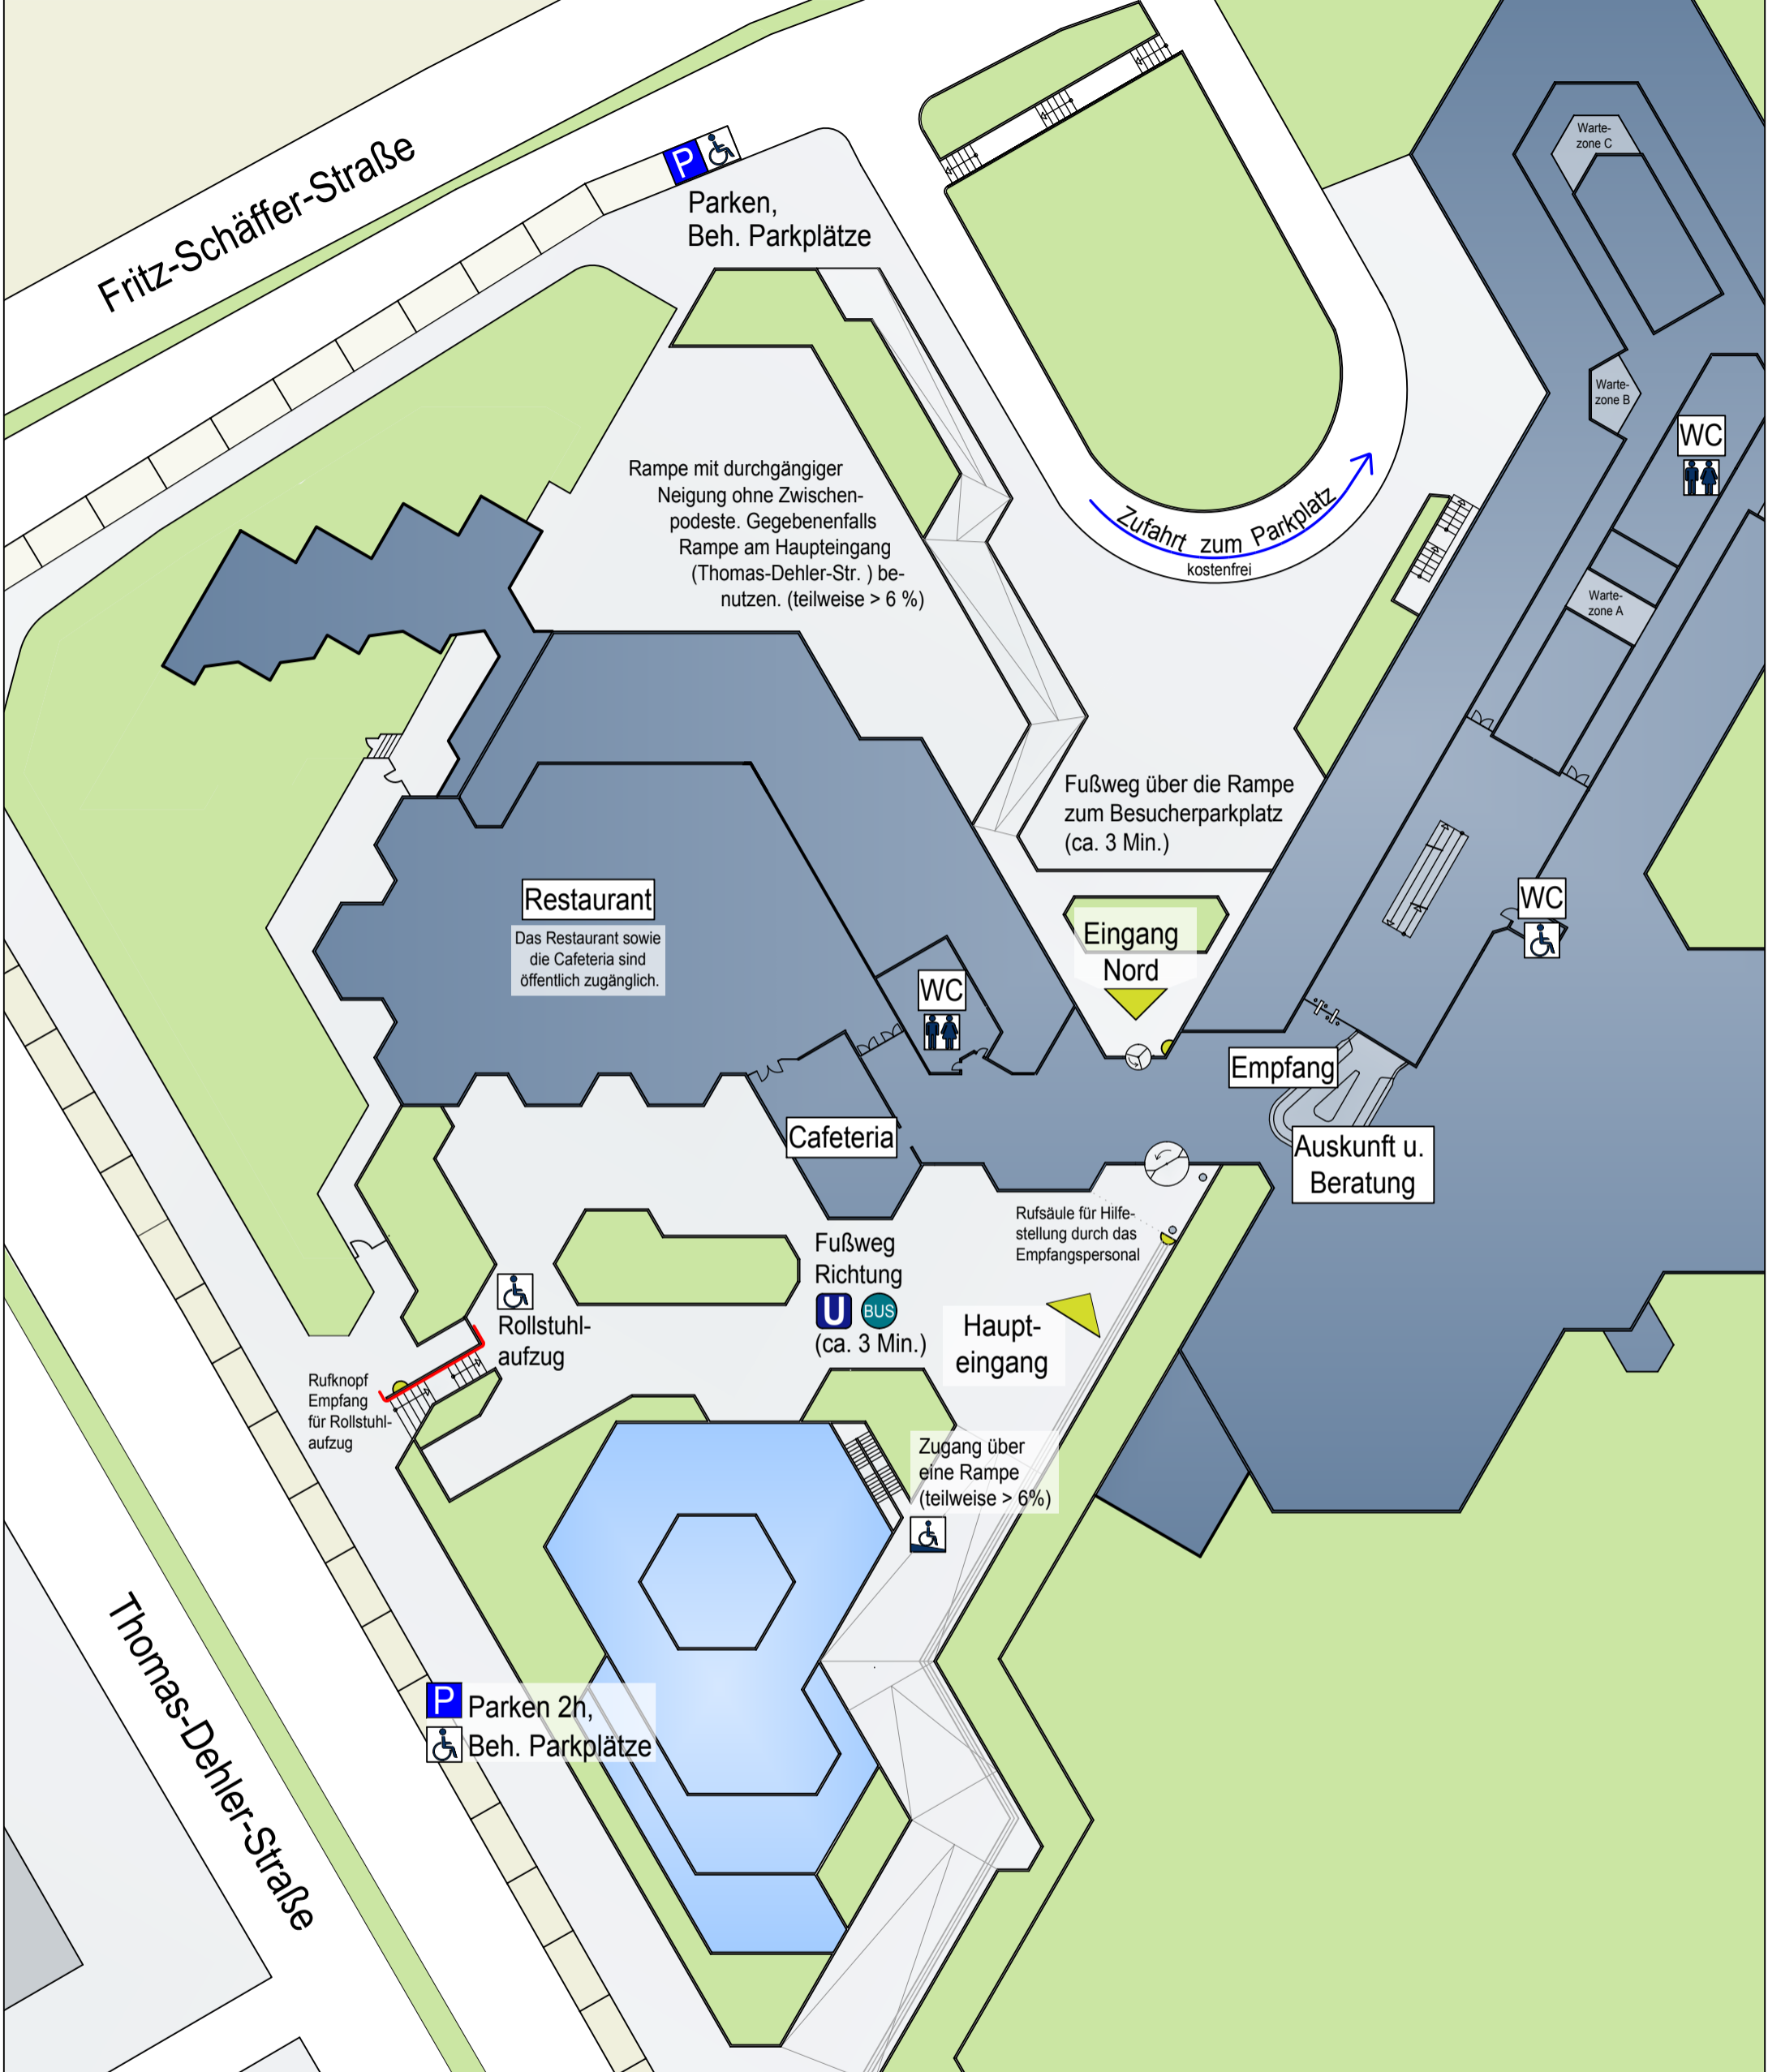

Nahansicht München Neuperlach - Deutsche Rentenversicherung Bayern Süd

Legende

Eingang	Toiletten	Leitstreifen
Haltestelle U-Bahn	Rufknopf / Rufsäule	Rollstuhlaufzug
Haltestelle Bus	Fahrtweg zum Parkplatz	Grünflächen
Parkplatz	Rampe	Brunnen