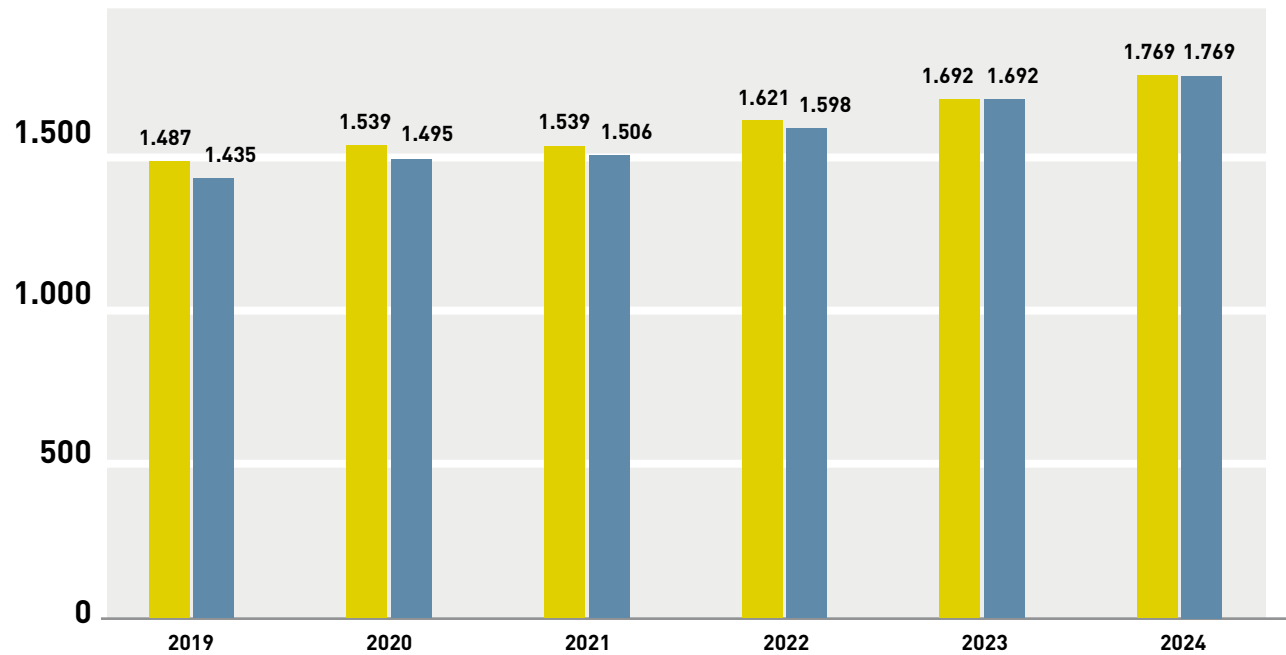

Die Rentenanpassungen

So stark stiegen die Renten in Deutschland 2019 bis 2024 (Standardrente und jährliche Anpassung)

- Alte Bundesländer
- Neue Bundesländer

Standardrente am 1. Juli (brutto, in Euro)

Rentenanpassung (in Prozent)