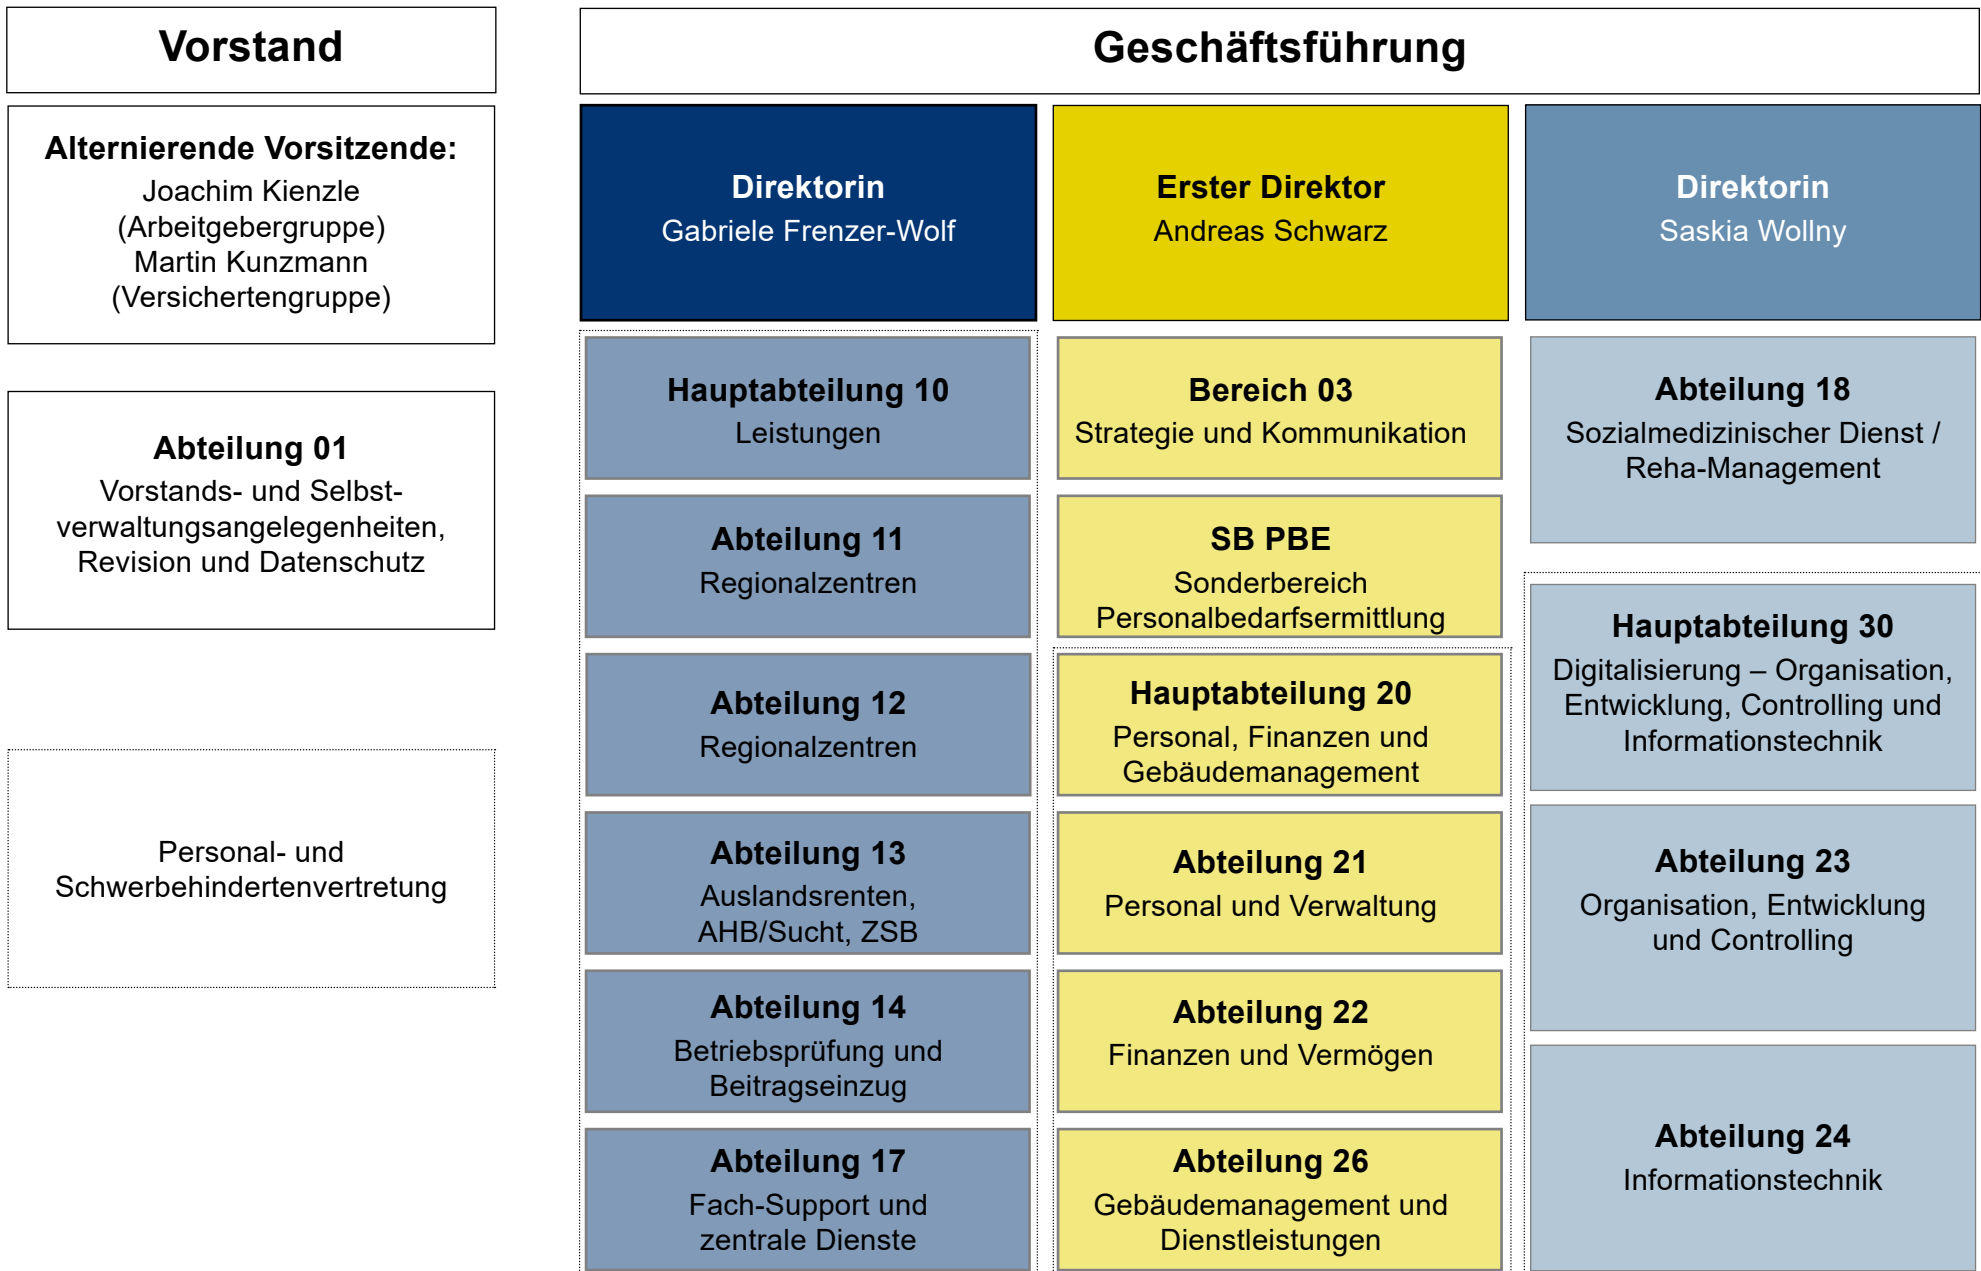

Organisationsstruktur der Deutschen Rentenversicherung Baden-Württemberg

Dienstortkarte der Deutschen Rentenversicherung Baden-Württemberg