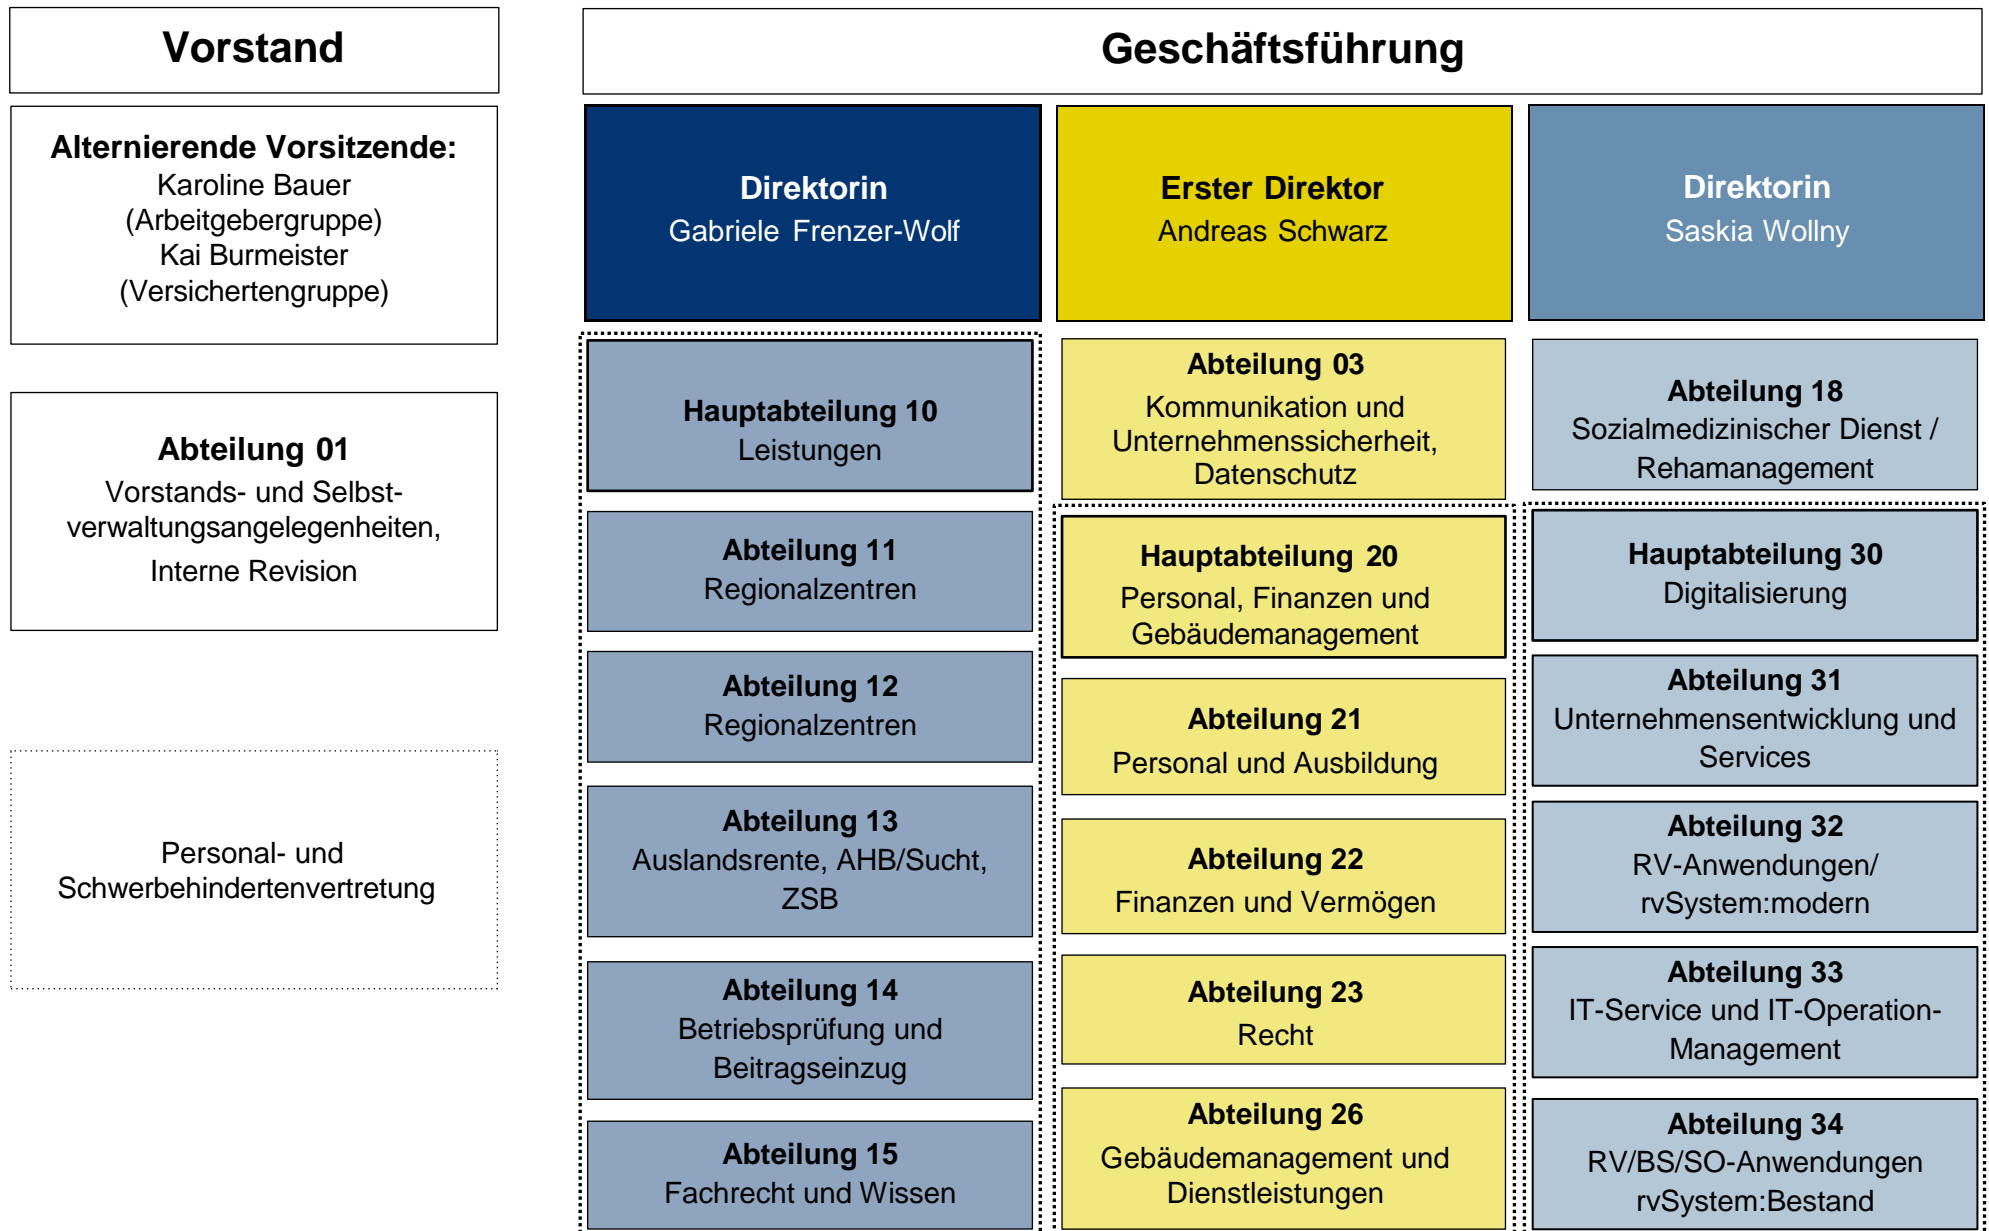

Organisationsstruktur der Deutschen Rentenversicherung Baden-Württemberg

Dienstortkarte der Deutschen Rentenversicherung Baden-Württemberg

Deutsche
Rentenversicherung
Baden-Württemberg